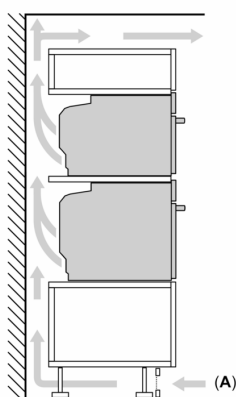

Rozměry

- rozměry spotřebiče (V x Š x H): 595 mm x 594 mm x 548 mm
- rozměry niky (V x Š x H): 585 mm - 595 mm x 560 mm - 568 mm x 550 mm
- „potřebné rozměry naleznete v instalačních materiálech“

iQ700, Vestavná trouba s přídavnou párou, 60 x 60 cm, Černá HR736G1B1

Rozměrové výkresy

Montáž dvou spotřebičů nad sebou
Výměna vzduchu

A: Větrací mřížka $\geq 200 \text{ cm}^2$

Vezměte v úvahu místo pro odklopení ovládacího panelu!

rozměry v mm

místo pro přípojku
spotřebiče 320 x 115

Rozmery a technické informácie

- rozmery spotrebica (V x Š x H): 595 mm x 594 mm x 548 mm
- rozmery niky (V x Š x H): 585 mm - 595 mm x 560 mm - 568 mm x 550 mm
- "Rozmery potrebné pre zabudovanie nájdete v inštalačných materiáloch."