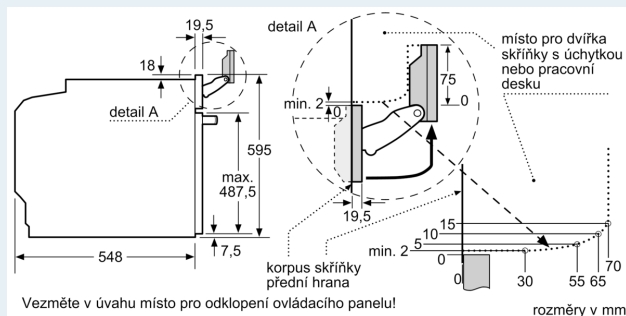

Technické informace

- délka přívodního kabelu: 120 cm
- napětí: 220 - 240 V
- celkový příkon elektro: 3.6 kW
- energetická třída (dle EU 65/2014): A+
- spotřeba energie na cyklus při konvenčním ohřevu: 0.87 kWh (na stupnici třídy energetické účinnosti od A+++ do D)
- spotřeba energie na cyklus v režimu recirkulace: 0.69 kWh
- počet pečicích prostorů: 1 zdroj tepla: elektrina objem pečicího prostoru: 71 l

Rozměry

- rozměry spotřebiče (V x Š x H): 595 mm x 594 mm x 548 mm
- rozměry niky (V x Š x H): 585 mm - 595 mm x 560 mm - 568 mm x 550 mm
- „potřebné rozměry naleznete v instalačních materiálech“

iQ700, Vestavná trouba s přídavnou párou, 60 x 60 cm, Černá HR736G1B1

Rozměrové výkresy

Montáž dvou spotřebičů nad sebou
Výměna vzduchu

A: Větrací mřížka $\geq 200 \text{ cm}^2$

Vezměte v úvahu místo pro odklopení ovládacího panelu!

rozměry v mm

místo pro přípojku
spotřebiče 320 x 115

Rozmery a technické informácie

- rozmery spotrebica (V x Š x H): 595 mm x 594 mm x 548 mm
- rozmery niky (V x Š x H): 585 mm - 595 mm x 560 mm - 568 mm x 550 mm
- "Rozmery potrebné pre zabudovanie nájdete v inštalačných materiáloch."