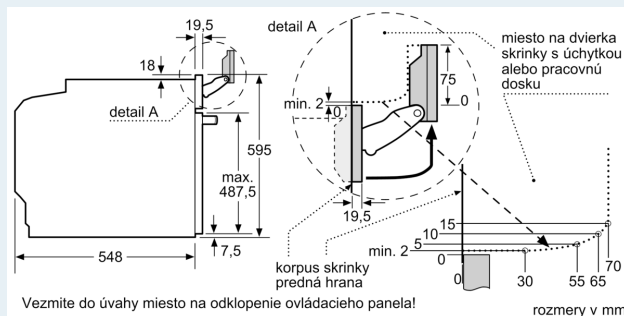

- presklené dvierka CoolTouch (3 KS skiel)
- detská poistka
- bezpečnostné vypínanie rúry ukazovateľ zvyškového tepla tlačidlo štart/stop spínač kontaktu dvierí

Technické informácie

- dĺžka napájacieho kábla: 120 cm
- napätie: 220 - 240 V
- celkový príkon elektro: 3.6 kW
- trieda spotreby energie (podľa normy EU 65/2014): A+
- spotreba energie na cyklus pri konvenčnom ohreve: 0.87 kWh (na stupnici triedy energetickej účinnosti od A+++ do D) spotreba energie na cyklus v režime cirkulácie vzduchu: 0.69 kWh
- počet priestorov na pečenie: 1 zdroj tepla: elektrina objem priestoru na pečenie: 71 l

Rozmery a technické informácie

- rozmery spotrebica (V x Š x H): 595 mm x 594 mm x 548 mm
- rozmery niky (V x Š x H): 585 mm - 595 mm x 560 mm - 568 mm x 550 mm
- "Rozmery potrebné pre zabudovanie nájdete v inštalačných materiáloch."

iQ700, Zabudovateľná rúra s prídavnou parou, 60 x 60 cm, Čierna HR736G1B1

Rozmerové výkresy

Montáž dvoch spotrebičov nad sebou

Výmena vzduchu

A: Otvor na prívod vzduchu $\geq 200 \text{ cm}^2$

Vezmite do úvahy miesto na odklopenie ovládacieho panela!

rozmery v mm

miesto na prípojku spotrebiča 320 x 115

rozmery v mm

Pokiaľ je spotrebič zabudovaný pod varným panelom, musí byť dodržaná nasledujúca hrúbka pracovnej dosky (príp. vrátane nosnej konštrukcie).