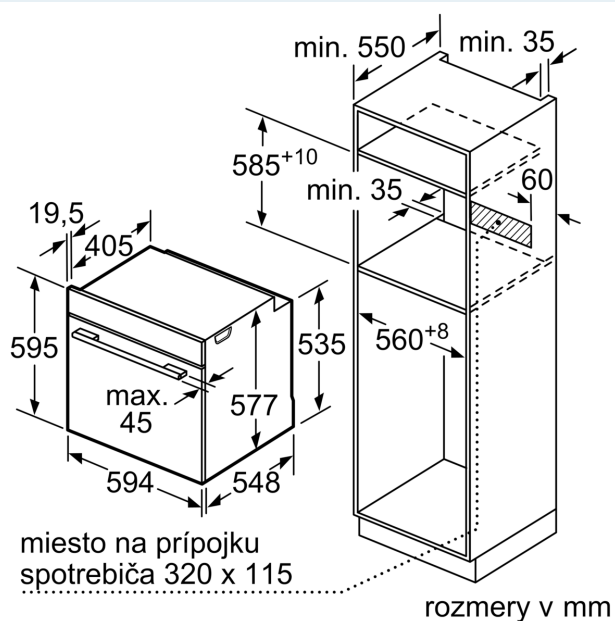

Rozměry

- rozměry spotřebiče (V x Š x H): 595 mm x 594 mm x 548 mm
- rozměry niky (V x Š x H): 585 mm - 595 mm x 560 mm - 568 mm x 550 mm
- „potřebné rozměry naleznete v instalačních materiálech“

iQ700, Vestavná trouba s přídavnou párou, 60 x 60 cm, Černá HR736G1B1

Rozmery a technické informácie

- rozmery spotrebica (V x Š x H): 595 mm x 594 mm x 548 mm
- rozmery niky (V x Š x H): 585 mm - 595 mm x 560 mm - 568 mm x 550 mm
- "Rozmery potrebné pre zabudovanie nájdete v inštalačných materiáloch."

iQ700, Zabudovateľná rúra s prídavnou parou, 60 x 60 cm, Čierna HR736G1B1

Rozmerové výkresy

Montáž dvoch spotrebičov nad sebou

Výmena vzduchu

A: Otvor na prívod vzduchu $\geq 200 \text{ cm}^2$

Vezmite do úvahy miesto na odklopenie ovládacieho panela!

rozmery v mm

miesto na prípojku spotrebiča 320 x 115

rozmery v mm

Pokiaľ je spotrebič zabudovaný pod varným panelom, musí byť dodržaná nasledujúca hrúbka pracovnej dosky (príp. vrátane nosnej konštrukcie).