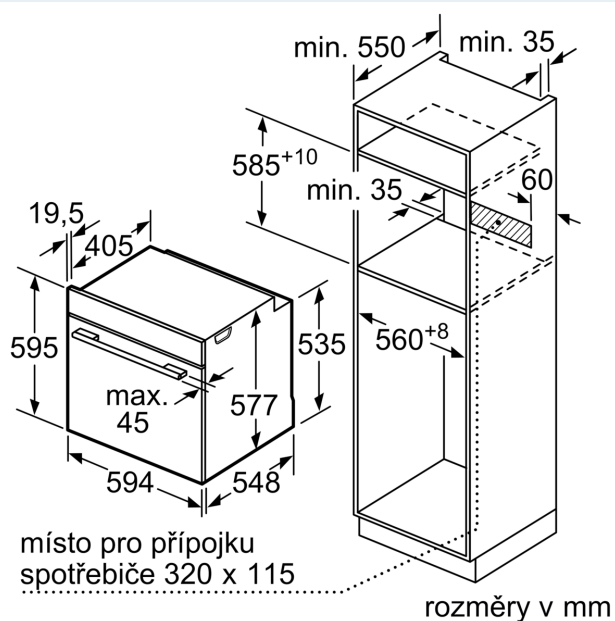

Rozměry

- rozměry spotřebiče (V x Š x H): 595 mm x 594 mm x 548 mm
- rozměry niky (V x Š x H): 585 mm - 595 mm x 560 mm - 568 mm x 550 mm
- „potřebné rozměry naleznete v instalačních materiálech“

iQ700, Vestavná trouba s přídavnou párou, 60 x 60 cm, Černá HR736G1B1

Rozměrové výkresy

Montáž dvou spotřebičů nad sebou
Výměna vzduchu

A: Větrací mřížka $\geq 200 \text{ cm}^2$

Vezměte v úvahu místo pro odklopení ovládacího panelu!

rozměry v mm

místo pro přípojku
spotřebiče 320 x 115

rozměry v mm

Pokud je spotřebič vestavěn pod varnou deskou, musí být dodržena následující tloušťka pracovní desky (příp. včetně nosné konstrukce).

Typ varné desky	min. tloušťka pracovní desky	
	nasazená	v rovině
indukční varná deska	37 mm	38 mm
celoplošná indukční varná deska	47 mm	48 mm
plynová varná deska	30 mm	38 mm
elektrická varná deska	27 mm	30 mm

Rozmery a technické informácie

- rozmery spotrebica (V x Š x H): 595 mm x 594 mm x 548 mm
- rozmery niky (V x Š x H): 585 mm - 595 mm x 560 mm - 568 mm x 550 mm
- "Rozmery potrebné pre zabudovanie nájdete v inštalačných materiáloch."