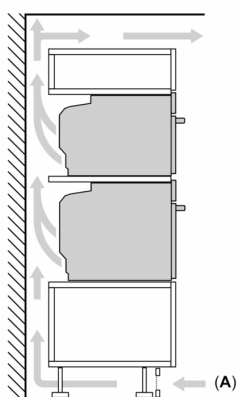

Rozmery a technické informácie

- rozmery spotrebica (V x Š x H): 595 mm x 594 mm x 548 mm
- rozmery niky (V x Š x H): 585 mm - 595 mm x 560 mm - 568 mm x 550 mm
- "Rozmery potrebné pre zabudovanie nájdete v inštalačných materiáloch."

iQ700, Zabudovateľná rúra s prídavnou parou, 60 x 60 cm, Čierna HR736G1B1

Rozmerové výkresy

Montáž dvoch spotrebičov nad sebou

Výmena vzduchu

A: Otvor na prívod vzduchu $\geq 200 \text{ cm}^2$

Vezmite do úvahy miesto na odklopenie ovládacieho panela!

rozmery v mm

miesto na prípojku spotrebiča 320 x 115

rozmery v mm

Pokiaľ je spotrebič zabudovaný pod varným panelom, musí byť dodržaná nasledujúca hrúbka pracovnej dosky (príp. vrátane nosnej konštrukcie).